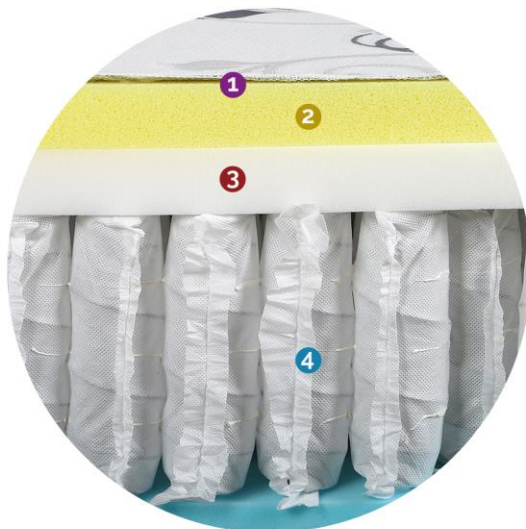

3 **Mousse Hypersoft : 4 cm.**
une mousse enveloppante pour un accueil ultra moelleux.

4 **Ressorts ensachés en Titane : 18 cm.**
7 zones de soutien différenciées pour un confort ergonomique. 260 ressorts au m². Indépendance totale de couchage. Maintien garanti dans le temps.

C'est sur un nuage qu'on se pose en s'allongeant sur un matelas ARPEGE.

On est d'abord accueilli par une **mousse à mémoire de forme** à cellules ouvertes qui épouse chaque contour de votre corps et régule la température corporelle.

Juste en dessous, une mousse Hypersoft achève de procurer une sensation très moelleuse, favorable à l'endormissement.

Le **fil de carbone** incorporé dans le tissu stretch qui recouvre le matelas apaise les tensions en déchargeant votre corps de l'énergie électrostatique accumulée au cours de la journée.

Le corps est soutenu fermement par le cœur du matelas: Une couche de **ressorts ensachés en Titane** qui assure un confort de couchage à la fois ergonomique (7 zones de soutien) et indépendant.

Un confort absolu pour des années de nuits sereines.